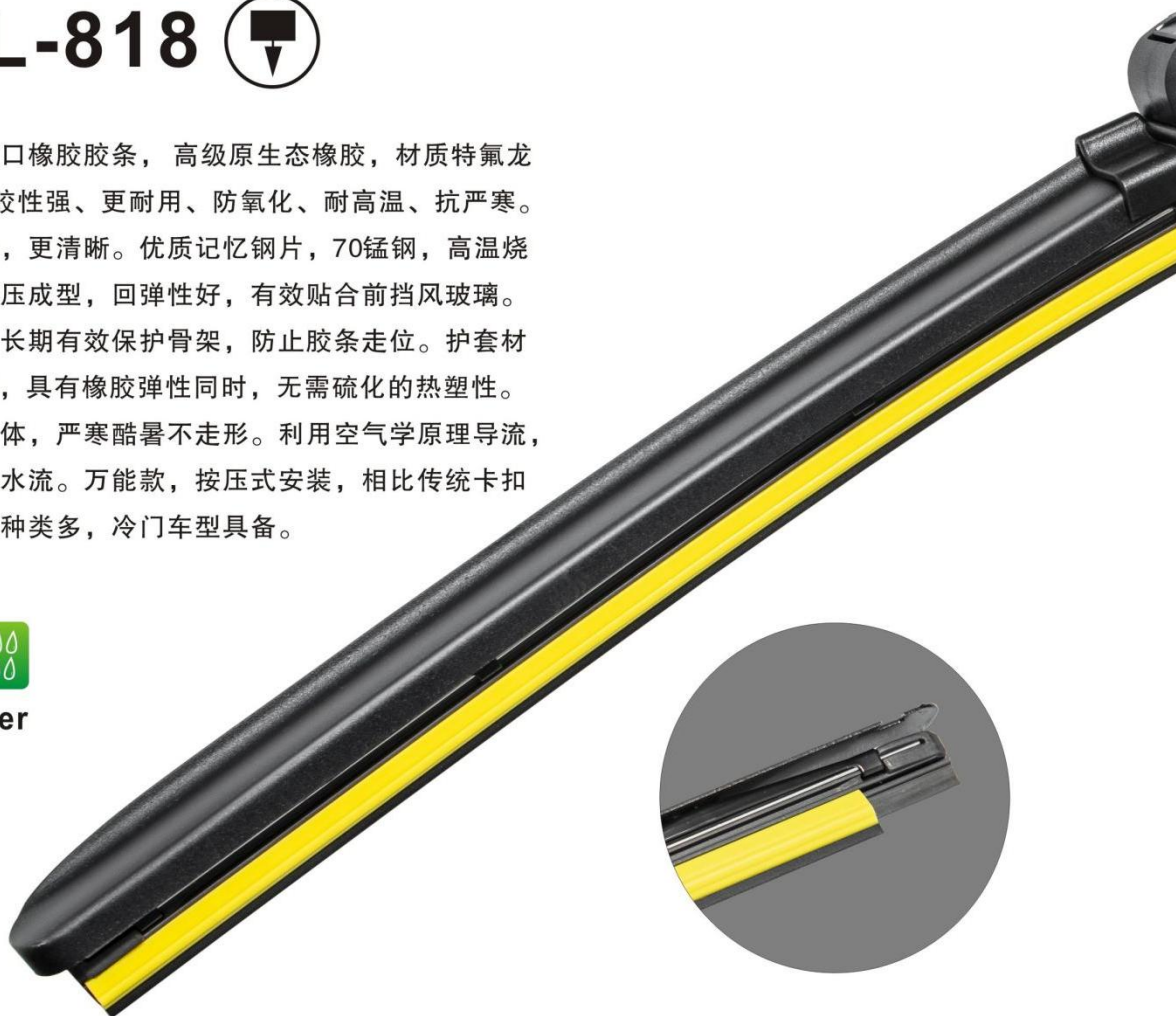

> WL-818

采用马来西亚进口橡胶胶条，高级原生态橡胶，材质特氟龙 PTEE喷涂处理胶性强、更耐用、防氧化、耐高温、抗严寒。刮水效果无异响，更清晰。优质记忆钢片，70锰钢，高温烧制，弧度一次冲压成型，回弹性好，有效贴合前挡风玻璃。一体成型设计，长期有效保护骨架，防止胶条走位。护套材质选用TPR材料，具有橡胶弹性同时，无需硫化的热塑性。表面结构软硬一体，严寒酷暑不走形。利用空气学原理导流，降低风阻、排除水流。万能款，按压式安装，相比传统卡扣不易脱落，卡扣种类多，冷门车型具备。