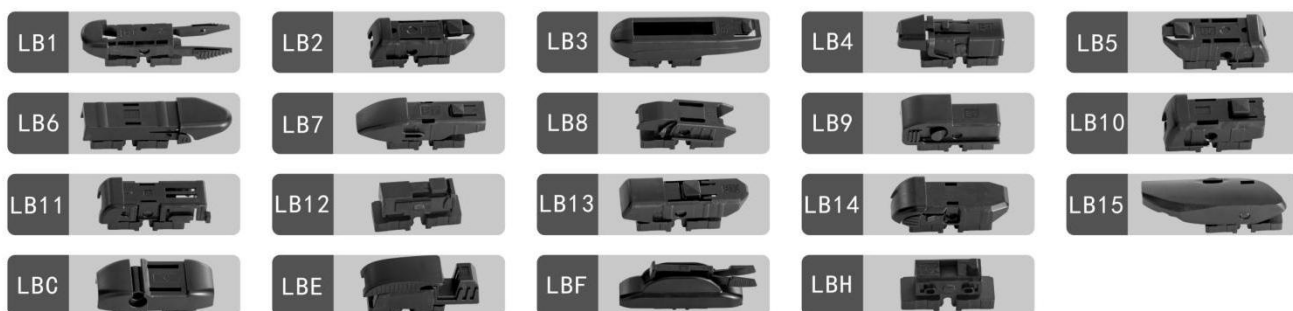

> WL-818

采用马来西亚进口橡胶胶条，高级原生态橡胶，材质特氟龙 PTEE喷涂处理胶性强、更耐用、防氧化、耐高温、抗严寒。刮水效果无异响，更清晰。优质记忆钢片，70锰钢，高温烧制，弧度一次冲压成型，回弹性好，有效贴合前挡风玻璃。一体成型设计，长期有效保护骨架，防止胶条走位。护套材质选用TPR材料，具有橡胶弹性同时，无需硫化的热塑性。表面结构软硬一体，严寒酷暑不走形。利用空气学原理导流，降低风阻、排除水流。万能款，按压式安装，相比传统卡扣不易脱落，卡扣种类多，冷门车型具备。